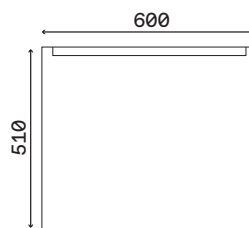

Prodotto in Alto Adige, Monguelfo.
Progettazione e design: Georg Agostini, Lorenz Sternbach

MONIKA Specificazioni

MONIKA (L x P: 60 x 51 cm o 90 x 51 cm) si monta facilmente alla parete con le viti in dotazione e può essere ripiegato con un semplice meccanismo.

Bianco basico Beige cammello Grigio cashmere Grigio perla Grigio monumento Grigio ciottolo

Giallo senape Terracotta Rosa pallido Blue denim Nero

MONIKA Vista laterale & vista frontale

MONIKA Dimensioni

Vista frontale

Vista laterale

Pianta