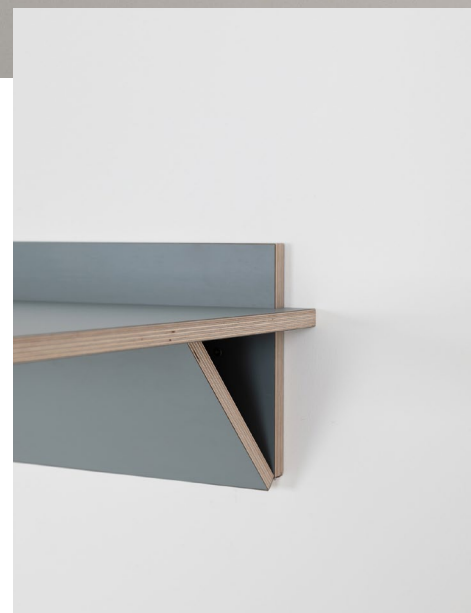

MONIKA

Tavolino pieghevole flessibile

Versatile e pratico: MONIKA è un semplice tavolino pieghevole con fissaggio a parete, che si adatta in modo flessibile a tutte le necessità. Ideale per vani piccoli o stanze usate per vari scopi.

MONIKA Tavolino pieghevole flessibile

Il tavolino MONIKA è una soluzione pratica e flessibile: Lo si può usare come tavolo da pranzo, scrivania oppure come semplice tavolino d'appoggio. Nonostante la mancanza di spazio, MONIKA offre funzionalità senza compromessi. Quando il tavolino non è in uso può essere semplicemente ripiegato e fissato a muro.

I nostri mobili sono realizzati sulla base di pannelli di compensato di betulla. Questo materiale compatto è di particolare qualità e rappresenta un'alternativa pregiata ai pannelli truciolari o MDF (pannelli di fibra a media densità). Si tratta di un materiale resistente e durevole, apprezzato per la sua elevata resistenza e quindi abbastanza robusto da sopportare l'usura quotidiana. In questo modo possiamo garantire che i mobili mantengano la loro stabilità e funzionalità anche dopo anni di utilizzo.

MONIKA Materiali

• Compensato di betulla oliato

Naturalmente oliato Bianco oliato

• Più informazioni

• Compensato di betulla laccato

Bianco Grigio Azzurro Verde Marrone

• Compensato di betulla con rivestimento HPL