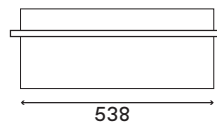

Bianco basico Beige cammello Grigio cashmere Grigio perla Grigio monumento Grigio ciottolo

Giallo senape Terracotta Rosa pallido Blue denim Nero

MONIKA Vista laterale & vista frontale

MONIKA Dimensioni

Vista frontale

Vista laterale

Pianta