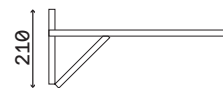

Bianco basico Beige cammello Grigio cashmere Grigio perla Grigio monumento Grigio ciottolo

Giallo senape Terracotta Rosa pallido Blue denim Nero

MONIKA Vista laterale & vista frontale

MONIKA Dimensioni

Vista frontale